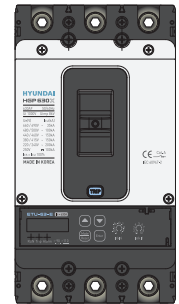

Расцепитель:
электронного типа